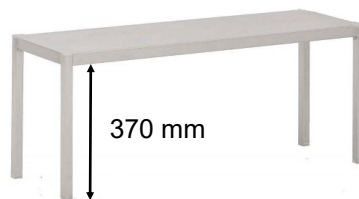

Étagères chef - 1 niveau

FIXATIONS : PVC noir inclus

L x P x H mm	Code	€
700 x 300 x 400	EC1-0703	142
800 x 300 x 400	EC1-0803	148
900 x 300 x 400	EC1-0903	154
1000 x 300 x 400	EC1-1003	160
1100 x 300 x 400	EC1-1103	166
1200 x 300 x 400	EC1-1203	172
1300 x 300 x 400	EC1-1303	178
1400 x 300 x 400	EC1-1403	186
1500 x 300 x 400	EC1-1503	192
1600 x 300 x 400	EC1-1603	198
1700 x 300 x 400	EC1-1703	204
1800 x 300 x 400	EC1-1803	210
1900 x 300 x 400	EC1-1903	216
2000 x 300 x 400	EC1-2003	222

L x P x H mm	Code	€
700 x 350 x 400	EC1-0735	146
800 x 350 x 400	EC1-0835	152
900 x 350 x 400	EC1-0935	158
1000 x 350 x 400	EC1-1035	166
1100 x 350 x 400	EC1-1135	172
1200 x 350 x 400	EC1-1235	178
1300 x 350 x 400	EC1-1335	186
1400 x 350 x 400	EC1-1435	192
1500 x 350 x 400	EC1-1535	198
1600 x 350 x 400	EC1-1635	206
1700 x 350 x 400	EC1-1735	212
1800 x 350 x 400	EC1-1835	218
1900 x 350 x 400	EC1-1935	226
2000 x 350 x 400	EC1-2035	232

L x P x H mm	Code	€
700 x 400 x 400	EC1-0704	150
800 x 400 x 400	EC1-0804	156
900 x 400 x 400	EC1-0904	164
1000 x 400 x 400	EC1-1004	170
1100 x 400 x 400	EC1-1104	178
1200 x 400 x 400	EC1-1204	186
1300 x 400 x 400	EC1-1304	192
1400 x 400 x 400	EC1-1404	200
1500 x 400 x 400	EC1-1504	206
1600 x 400 x 400	EC1-1604	214
1700 x 400 x 400	EC1-1704	220
1800 x 400 x 400	EC1-1804	228
1900 x 400 x 400	EC1-1904	236
2000 x 400 x 400	EC1-2004	242