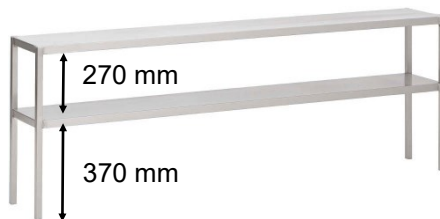

Étagères chef - 2 niveaux

L x P x H mm	Code	€
700 x 300 x 700	EC2-0703	234
800 x 300 x 700	EC2-0803	244
900 x 300 x 700	EC2-0903	256
1000 x 300 x 700	EC2-1003	268
1100 x 300 x 700	EC2-1103	280
1200 x 300 x 700	EC2-1203	292
1300 x 300 x 700	EC2-1303	304
1400 x 300 x 700	EC2-1403	316
1500 x 300 x 700	EC2-1503	328
1600 x 300 x 700	EC2-1603	340
1700 x 300 x 700	EC2-1703	350
1800 x 300 x 700	EC2-1803	362
1900 x 300 x 700	EC2-1903	374
2000 x 300 x 700	EC2-2003	386

L x P x H mm	Code	€
700 x 350 x 700	EC2-0735	240
800 x 350 x 700	EC2-0835	254
900 x 350 x 700	EC2-0935	266
1000 x 350 x 700	EC2-1035	278
1100 x 350 x 700	EC2-1135	292
1200 x 350 x 700	EC2-1235	304
1300 x 350 x 700	EC2-1335	316
1400 x 350 x 700	EC2-1435	330
1500 x 350 x 700	EC2-1535	342
1600 x 350 x 700	EC2-1635	354
1700 x 350 x 700	EC2-1735	368
1800 x 350 x 700	EC2-1835	380
1900 x 350 x 700	EC2-1935	392
2000 x 350 x 700	EC2-2035	406

L x P x H mm	Code	€
700 x 400 x 700	EC2-0704	248
800 x 400 x 700	EC2-0804	262
900 x 400 x 700	EC2-0904	274
1000 x 400 x 700	EC2-1004	288
1100 x 400 x 700	EC2-1104	302
1200 x 400 x 700	EC2-1204	316
1300 x 400 x 700	EC2-1304	330
1400 x 400 x 700	EC2-1404	342
1500 x 400 x 700	EC2-1504	356
1600 x 400 x 700	EC2-1604	370
1700 x 400 x 700	EC2-1704	384
1800 x 400 x 700	EC2-1804	398
1900 x 400 x 700	EC2-1904	412
2000 x 400 x 700	EC2-2004	424

Stock sauf vente