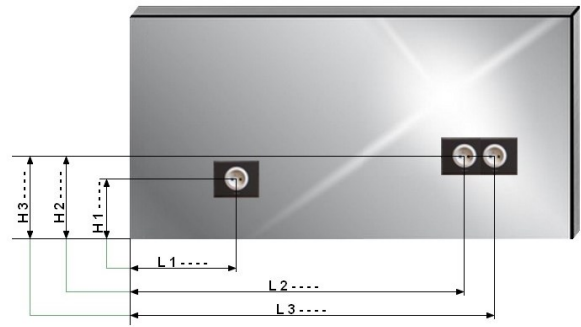

Crédences isolé

- ⇒ Crédence isole épaisseur à partir de 15 mm
- ⇒ Crédence économique simple tôle 1 ou 1,5 mm P.62

Crédence isole			
Ep. inox	Ep. crédence	Code	€ / M²*
1mm	15 mm	CISO-10	280
1,5 mm	16 mm	CISO-15	380

* minimum facture 1M²

Perçement pour prise		
Diamètre	Code	€ / P*
68 mm	TR-68	70

* Piece / unité

Silicones & colles

- ⇒ Excellente adhérence sans primaire.
- ⇒ Silicone GRIS ALU/INOX pour des belles finitions.
- ⇒ Mastic colle gris pour fixations des tôles murales.

Silicone Gris ALU / INOX - 310ML		
Quantités	Code	€ / M
1 pièce	SGA-01	12
Boite 12 pièces	SGA-24	140

Mastic colle Gris 290ML		
Quantités	Code	€ / M
1 pièce	CMS-01	14
Boite 25 pièces	CMS-24	330

Liquide de lissage 500ML		
Quantités	Code	€ / M
1 pièce	LLG-01	15

Stock sauf vente.