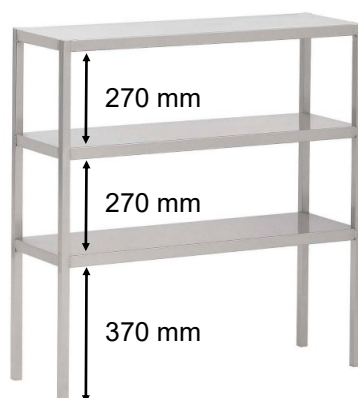

L x P x H mm	Code	€
700 x 300 x 1000	EC3-0703	340
800 x 300 x 1000	EC3-0803	356
900 x 300 x 1000	EC3-0903	374
1000 x 300 x 1000	EC3-1003	392
1100 x 300 x 1000	EC3-1103	410
1200 x 300 x 1000	EC3-1203	428
1300 x 300 x 1000	EC3-1303	446
1400 x 300 x 1000	EC3-1403	462
1500 x 300 x 1000	EC3-1503	480
1600 x 300 x 1000	EC3-1603	498
1700 x 300 x 1000	EC3-1703	516
1800 x 300 x 1000	EC3-1803	534
1900 x 300 x 1000	EC3-1903	552
2000 x 300 x 1000	EC3-2003	568

L x P x H mm	Code	€
700 x 350 x 1000	EC3-0735	350
800 x 350 x 1000	EC3-0835	370
900 x 350 x 1000	EC3-0935	388
1000 x 350 x 1000	EC3-1035	408
1100 x 350 x 1000	EC3-1135	426
1200 x 350 x 1000	EC3-1235	446
1300 x 350 x 1000	EC3-1335	464
1400 x 350 x 1000	EC3-1435	484
1500 x 350 x 1000	EC3-1535	502
1600 x 350 x 1000	EC3-1635	522
1700 x 350 x 1000	EC3-1735	540
1800 x 350 x 1000	EC3-1835	560
1900 x 350 x 1000	EC3-1935	578
2000 x 350 x 1000	EC3-2035	598

L x P x H mm	Code	€
700 x 400 x 1000	EC3-0704	360
800 x 400 x 1000	EC3-0804	382
900 x 400 x 1000	EC3-0904	402
1000 x 400 x 1000	EC3-1004	422
1100 x 400 x 1000	EC3-1104	442
1200 x 400 x 1000	EC3-1204	464
1300 x 400 x 1000	EC3-1304	484
1400 x 400 x 1000	EC3-1404	504
1500 x 400 x 1000	EC3-1504	524
1600 x 400 x 1000	EC3-1604	544
1700 x 400 x 1000	EC3-1704	566
1800 x 400 x 1000	EC3-1804	586
1900 x 400 x 1000	EC3-1904	606
2000 x 400 x 1000	EC3-2004	626

Options : systèmes de fixation

Description	Code	€
4 inserts en tube inox carré 25 x 25xH40 mm, fermés sur 1 côté à viser sur table.	T25-4	30
2 équerres de fixation avec 2 trous M6 sur le côté.	E30-2	40
2 lattes de fixation 30 x 3 mm avec 2 trous M6.	L30-2	40
Tube carré 30/30 mm soudé entre pieds avec 2 trous M6.	T30-2	50