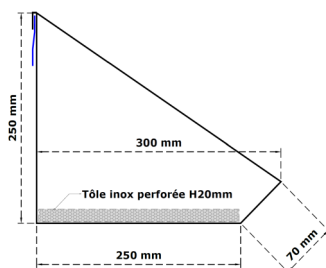

L x P x H mm	Code	€
700 x 300 x 250	BF-07	296
800 x 300 x 250	BF-08	306
900 x 300 x 250	BF-09	332
1000 x 300 x 250	BF-10	342
1100 x 300 x 250	BF-11	386
1200 x 300 x 250	BF-12	398
1300 x 300 x 250	BF-13	426
1400 x 300 x 250	BF-14	438
1500 x 300 x 250	BF-15	450