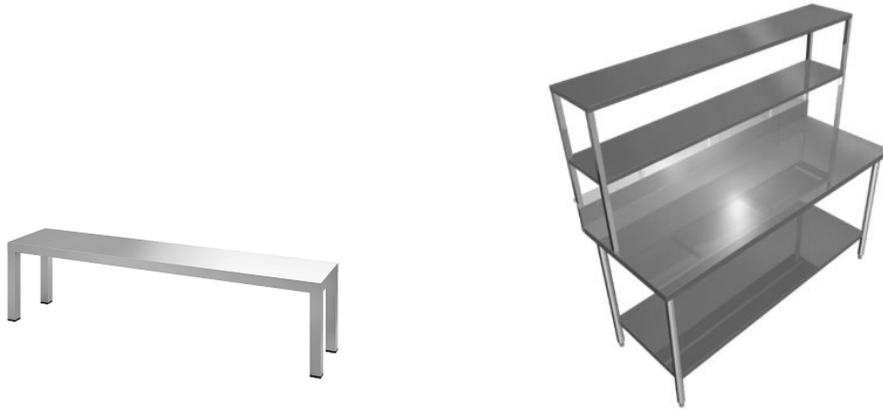

ÉTAGÈRES CHEF

- En acier inoxydable alimentaire de qualité: AISI 304L, finition brossée et poli.
- Tablettes d'épaisseur 10/10 avec 3 bords tombants de 30 mm et retour de 20 mm.
- Pieds en tubes carrés 30 x 30 mm, épaisseur 1,5mm
- Renforcées par oméga inox sur la longueur.
- Livrées avec système de fixation PVC noir.